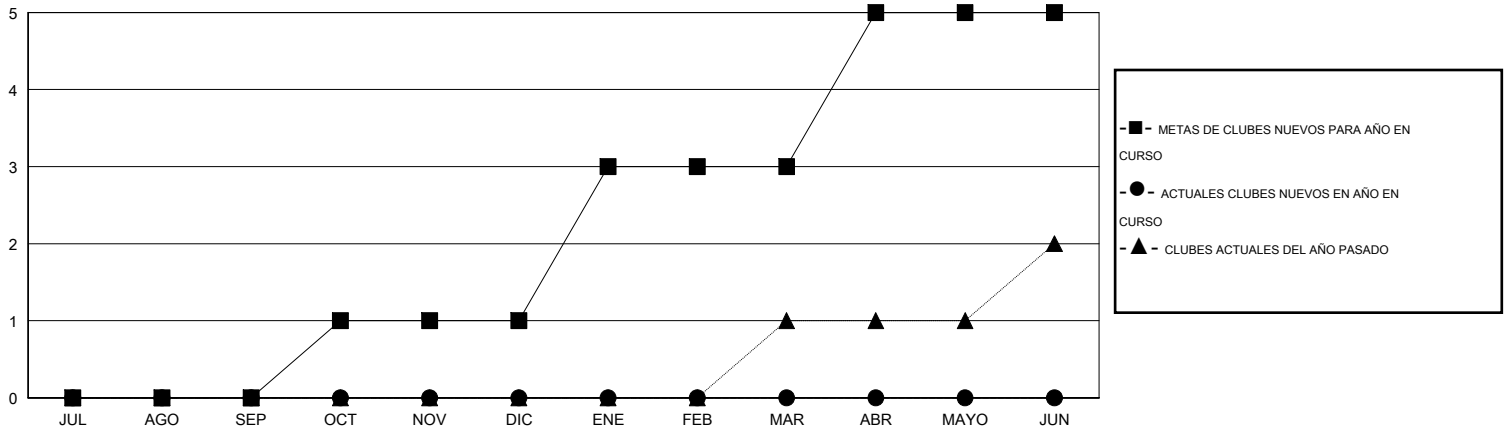

# MONTHLY MEMBERSHIP PROGRESS REPORT

District 116 B

Results as of: 3/31/2016

GMT: Ton Soeters

UBICACIÓN SPAIN

GMT DE AE 4

Clubes					socios				
RESULTADOS DE 2015-2016					RESULTADOS DE 2015-2016				
TRIMESTRE	META DE CLUBES NUEVOS	NUEVOS CLUBES	CLUBES DADOS DE BAJA	GANANCIA/PÉRDIDA NETA	TRIMESTRE	META DE SOCIOS NUEVOS	SOCIOS FUNDADORES Y NUEVOS SOCIOS AÑADIDOS	SOCIOS DADOS DE BAJA	GANANCIA/PÉRDIDA NETA
JUL/AGO/SEP	0	0	1	-1	JUL/AGO/SEP	5	28	46	-18
OCT/NOV/DIC	1	0	0	0	OCT/NOV/DIC	32	18	48	-30
ENE/FEB/MAR	2	0	1	-1	ENE/FEB/MAR	43	30	54	-24
ABR/MAYO/JUN	2	0	0	0	ABR/MAYO/JUN	60	0	0	0

METAS Y CIFRA ACUMULATIVA DE CLUBES NUEVOS

METAS Y CIFRA ACUMULATIVA DE SOCIOS

CLUBES DADOS DE BAJA: 2	25 CLUBS OF 46 AÑADIERON 1 O MÁS SOCIOS NUEVOS	<u>DISTRIBUCIÓN POR SEXO</u>
		MASCULINO 550 (58.51%)
		FEMENINO 390 (41.49%)
<u>SOCIOS DADOS DE BAJA</u>	<a href="#">CLIC AQUÍ PARA DATOS DE SALUD DE CLUB</a>	SOCIOS EN UNIDAD FAMILIAR 167
FALLECIDOS 5		CABEZA DE FAMILIA 82
CLUB CANCELADO 0		NO ES CABEZA DE FAMILIA 85
OTRO 143		
TOTAL 148		