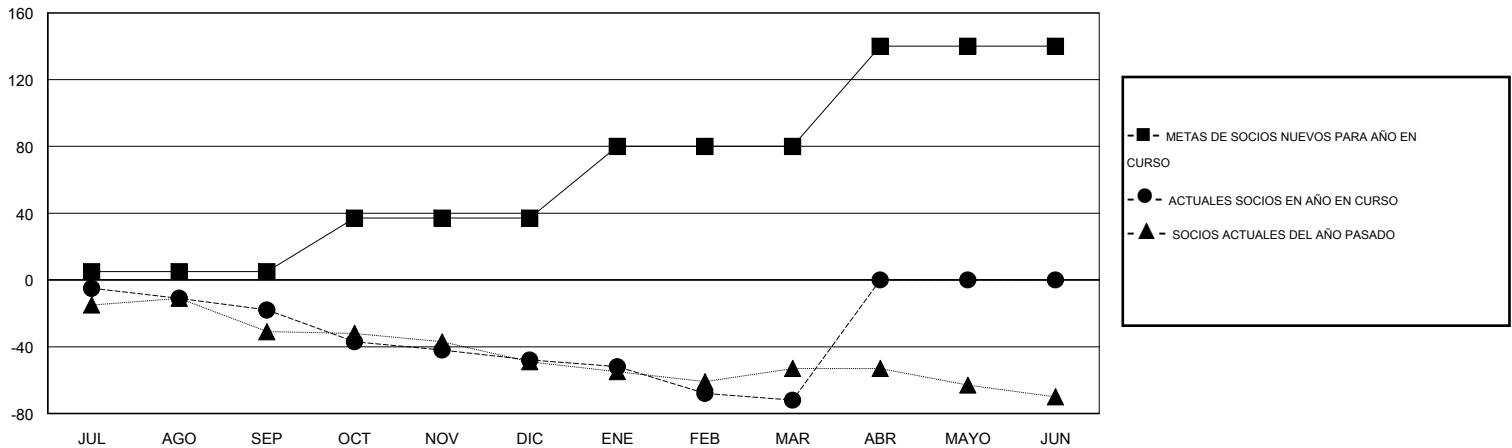

# MONTHLY MEMBERSHIP PROGRESS REPORT

District 116 B

Results as of: 3/31/2016

GMT: Ton Soeters

UBICACIÓN SPAIN

GMT DE AE 4

Clubes					socios				
RESULTADOS DE 2015-2016					RESULTADOS DE 2015-2016				
TRIMESTRE	META DE CLUBES NUEVOS	NUEVOS CLUBES	CLUBES DADOS DE BAJA	GANANCIA/PÉRDIDA NETA	TRIMESTRE	META DE SOCIOS NUEVOS	SOCIOS FUNDADORES Y NUEVOS SOCIOS AÑADIDOS	SOCIOS DADOS DE BAJA	GANANCIA/PÉRDIDA NETA
JUL/AGO/SEP	0	0	1	-1	JUL/AGO/SEP	5	28	46	-18
OCT/NOV/DIC	1	0	0	0	OCT/NOV/DIC	32	18	48	-30
ENE/FEB/MAR	2	0	1	-1	ENE/FEB/MAR	43	30	54	-24
ABR/MAYO/JUN	2	0	0	0	ABR/MAYO/JUN	60	0	0	0

METAS Y CIFRA ACUMULATIVA DE CLUBES NUEVOS

METAS Y CIFRA ACUMULATIVA DE SOCIOS

CLUBES DADOS DE BAJA: 2	25 CLUBS OF 46 AÑADIERON 1 O MÁS SOCIOS NUEVOS	<u>DISTRIBUCIÓN POR SEXO</u>
		MASCULINO 550 (58.51%)
		FEMENINO 390 (41.49%)
<u>SOCIOS DADOS DE BAJA</u>	<a href="#">CLIC AQUÍ PARA DATOS DE SALUD DE CLUB</a>	SOCIOS EN UNIDAD FAMILIAR 167
FALLECIDOS 5		CABEZA DE FAMILIA 82
CLUB CANCELADO 0		NO ES CABEZA DE FAMILIA 85
OTRO 143		
TOTAL 148		